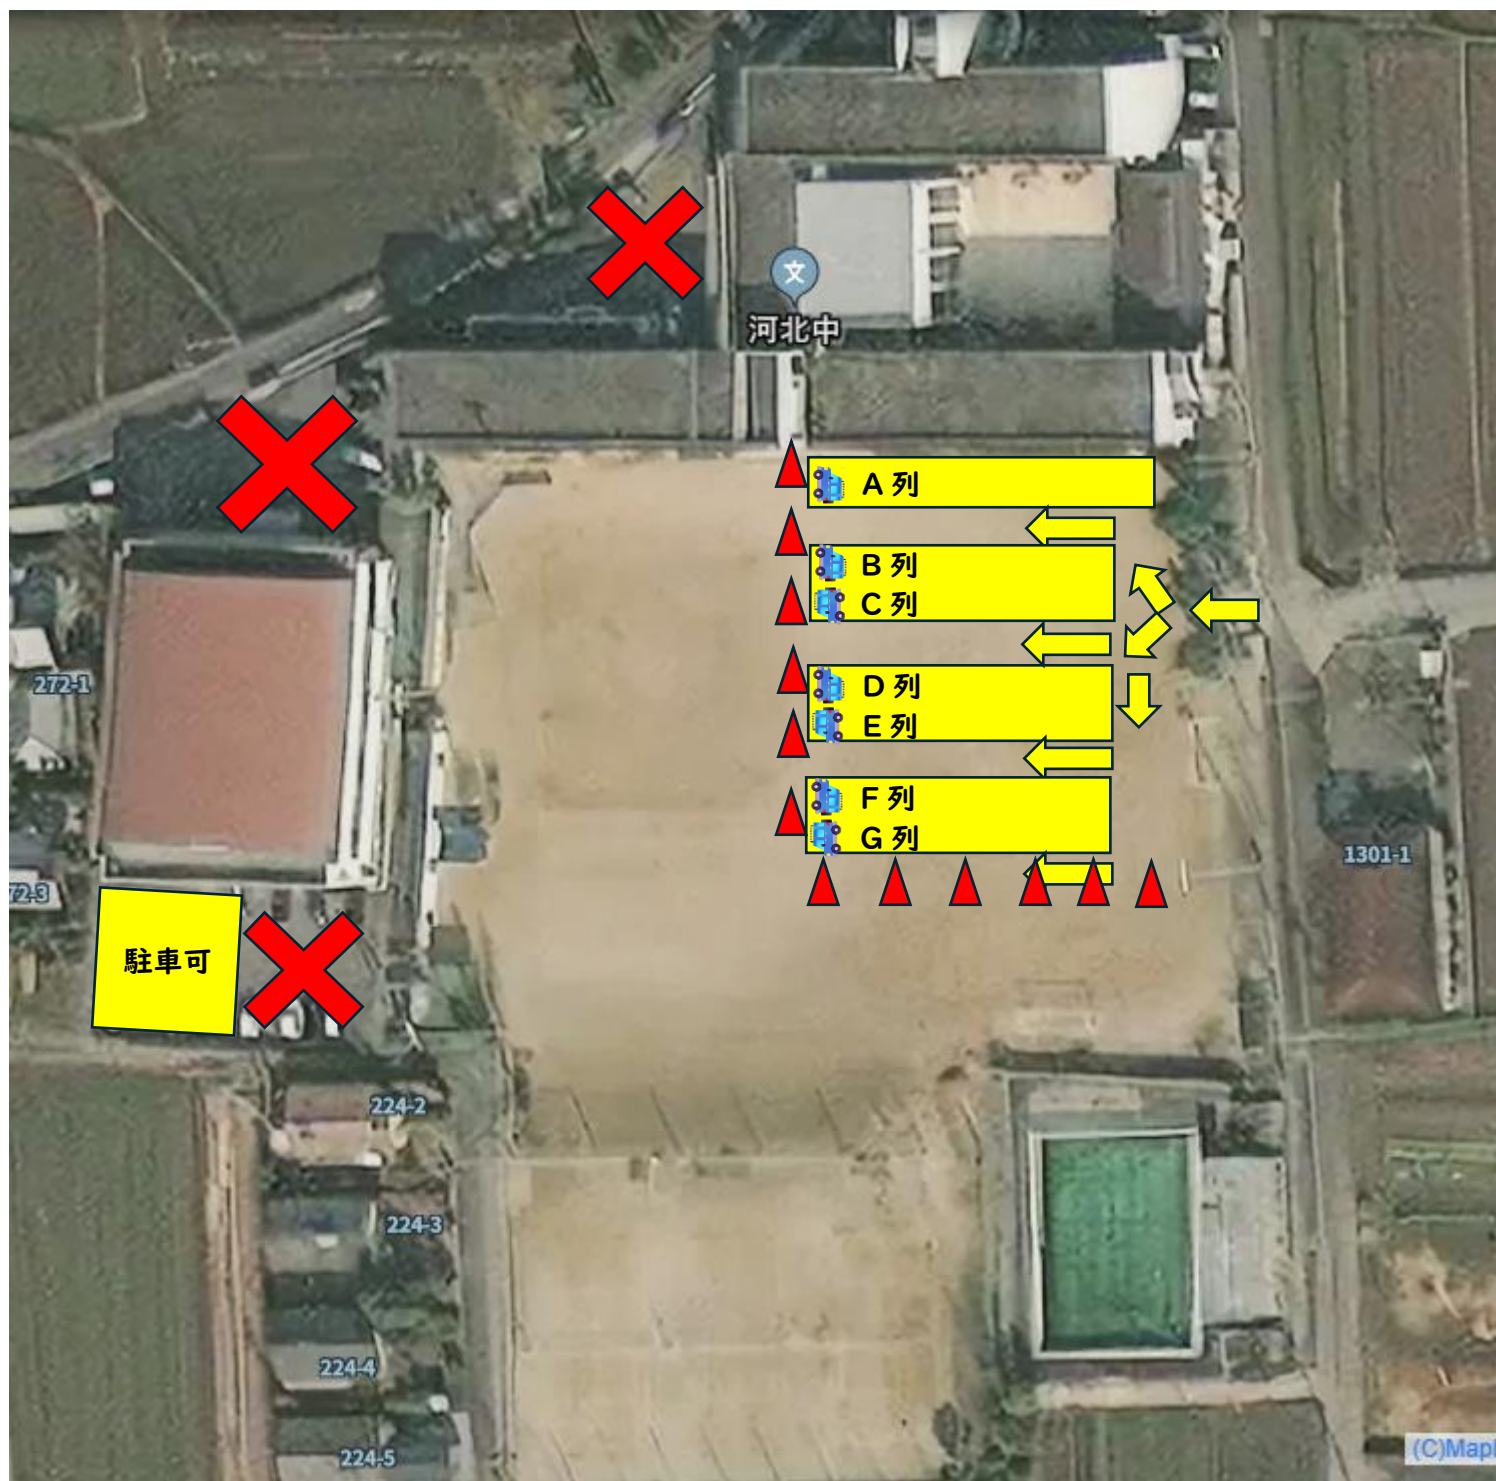

令和7年度 河北中学校 参観日・PTA 総会駐車場について

本校グラウンドの一部と体育館裏の一部を（黄色で示されたエリア）を駐車場としてご利用ください。グラウンドは、早く来られた方から順に A 列→B 列→C 列→D 列→E 列→F 列→G 列の順に駐車してください。
前日と当日雨が予想されます。グラウンドの傷みが最小限となるよう、必ず A 列から順に駐車してください。

東門より入っていただき、黄色の矢印のようにお進みください。

コーンで仕切られた先には、車を乗り入れないようにお願いします。

体育館周辺の×印のエリアと生徒玄関付近には、駐車しないようにお願いします。

なお、駐車場で起こった事故については、河北中学校では一切責任は負えません。十分に気を付けてご利用ください。