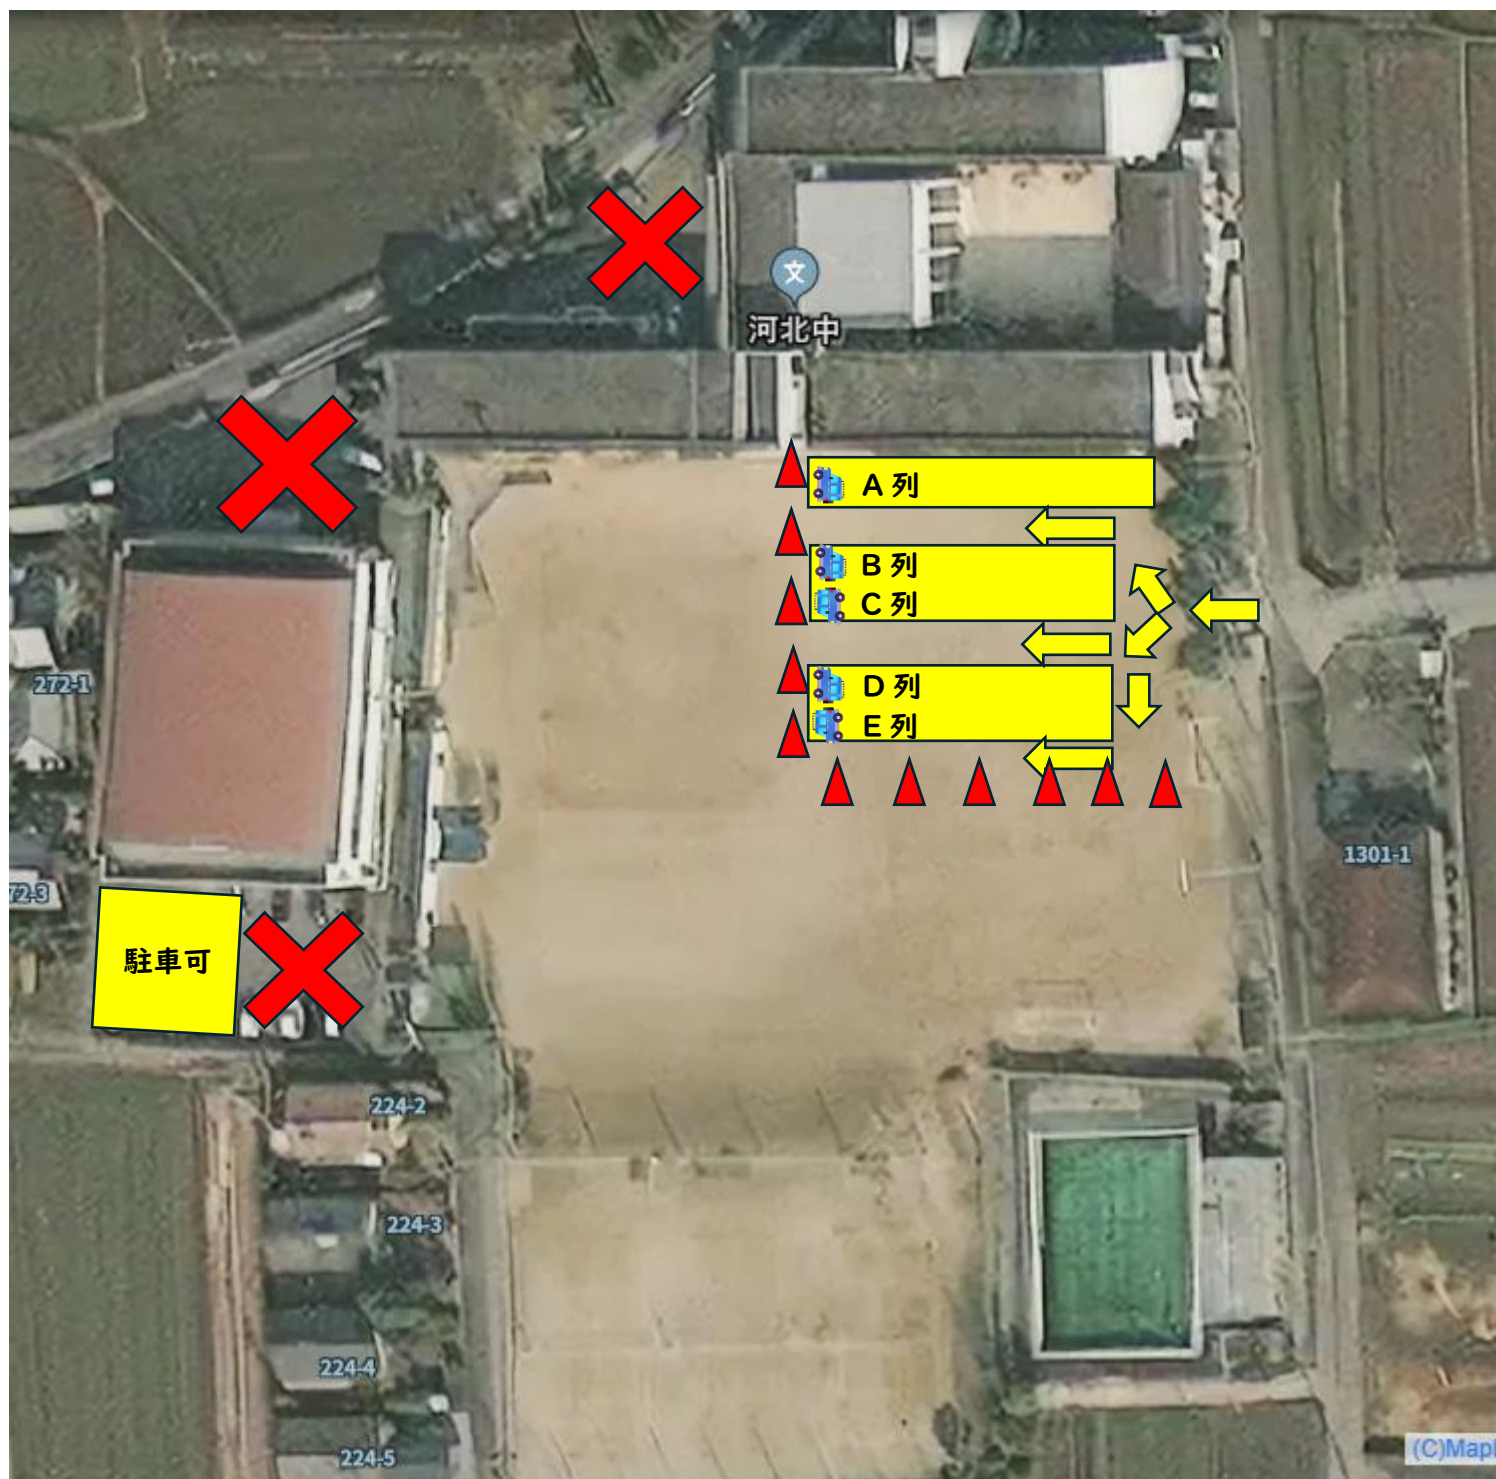

令和7年度 河北中学校 入学式駐車場について

本校グラウンドの一部と体育館裏の一部を（黄色で示されたエリア）を駐車場としてご利用ください。グラウンドは、早く来られた方から順に A 列→B 列→C 列→D 列→E 列の順に駐車してください。

東門より入っていただき、黄色の矢印のようにお進みください。

コーンで仕切られた先には、車を乗り入れないようにお願いします。天気予報では雨天が予想されます。グラウンドの傷みが最小限になるようにご協力ください。

体育館周辺と生徒玄関付近には、駐車しないようにお願いします。

なお、駐車場で起こった事故については、河北中学校では一切責任は負えません。十分に気を付けてご利用ください。